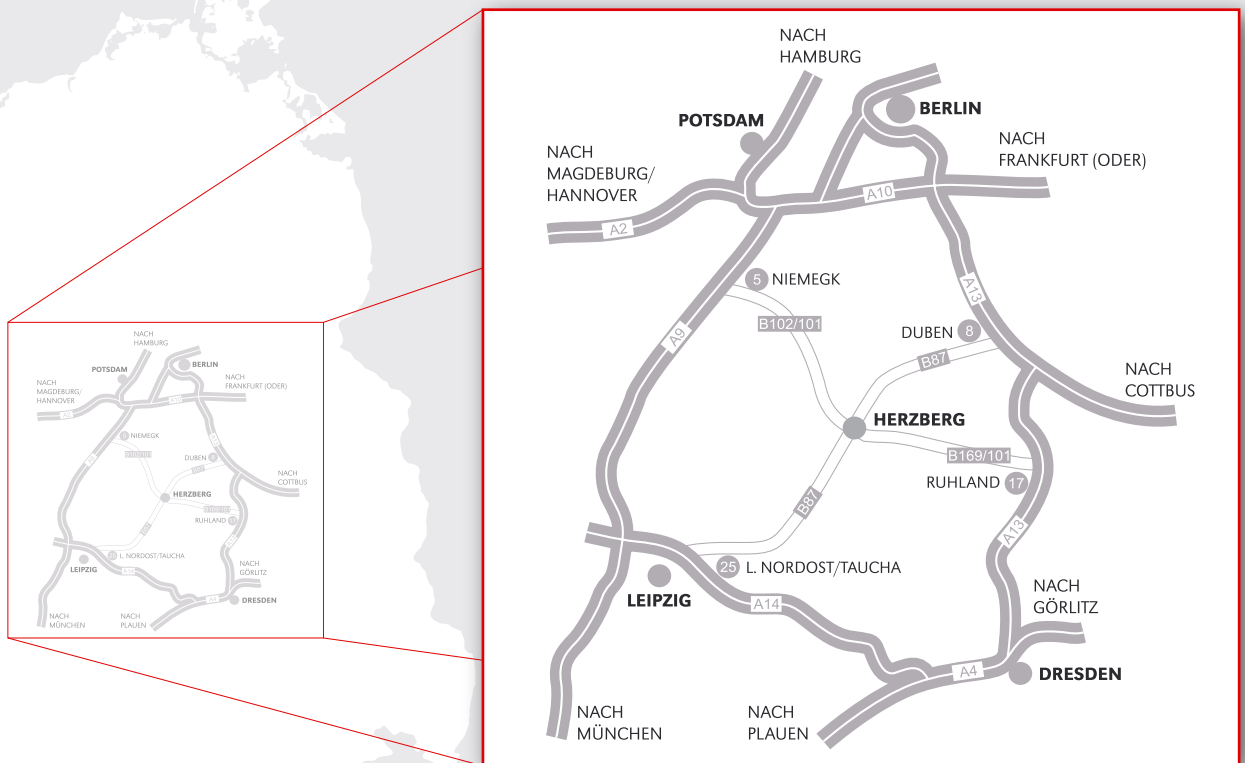

## ANFAHRTSBESCHREIBUNG

- **aus Richtung Leipzig** kommend auf der B87 fahren Sie am Kreisverkehr rechts in das Gewerbegebiet-Süd, nach ca. 1.000 m erreichen Sie auf der linken Seite unser Werk
- **aus Richtung Niemegek** kommend auf der B102 biegen Sie in Herzberg nach rechts auf die B87 in Richtung Leipzig und fahren durch Herzberg bis zum Kreisverkehr, in dem Sie dann links in Richtung Gewerbegebiet-Süd fahren, nach ca. 1.000 m erreichen Sie auf der linken Seite unser Werk
- **aus Richtung Duben** kommend auf der B87 fahren Sie durch Herzberg bis zum Kreisverkehr, in dem Sie dann links in Richtung Gewerbegebiet-Süd fahren, nach ca. 1.000 m erreichen Sie auf der linken Seite unser Werk
- **aus Richtung Ruhland** kommend auf der B102 biegen Sie in Herzberg nach links auf die B87 in Richtung Leipzig und fahren durch Herzberg bis zum Kreisverkehr, in dem Sie dann links in Richtung Gewerbegebiet-Süd fahren, nach ca. 1.000 m erreichen Sie auf der linken Seite unser Werk